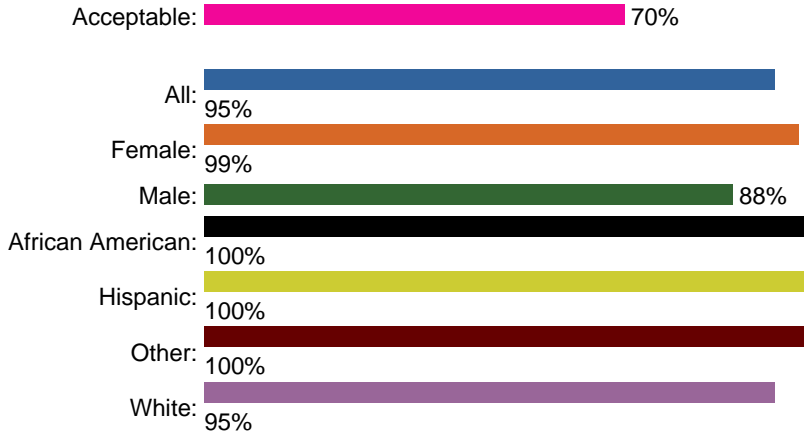

Educator Certification Online System

Lubbock Christian University (152502) Test Pass Rates for the Completion Year 2010

<u>Period</u>	<u>All</u>	<u>Female</u>	<u>Male</u>	<u>African American</u>	<u>Hispanic</u>	<u>Other</u>	<u>White</u>
9/1/2009-8/31/2010	<u>95%(121)</u>	<u>99%(85)</u>	<u>88%(35)</u>	<u>100%(3)</u>	<u>100%(12)</u>	<u>100%(3)</u>	<u>95%(103)</u>

Back One Year [Forward One Year](#)

There is no data prior to 2010 with the new calculation.

[Close Window](#)